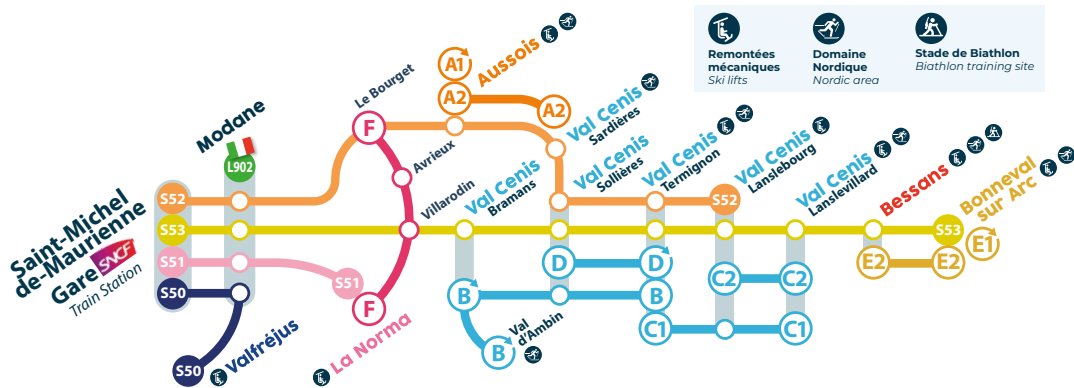

Haute Maurienne Vanoise

VALFRÉJUS | LA NORMA | AUSSOIS
VAL CENIS | BESSANS | BONNEVAL SUR ARC

Réseau de transport en Haute Maurienne Vanoise

Haute Maurienne Vanoise Transportation Network
HIVER WINTER 23-24

LIGNES INTRA-STATIONS (gratuites)

RESORT SHUTTLES (free)

- **A1** Navette interne
  In Town Shuttle
  Aussois
- **A2** Navette Shuttle
  Aussois
  - Val Cenis Sardières
- **B** Navette Shuttle
  Val Cenis Termignon
  - Val Cenis Val d'Ambin
- **C1** Navette Shuttle
  Val Cenis Termignon
  - Val Cenis Lanslevillard
- **C2** Navette Shuttle
  Val Cenis Lanslebourg
  - Val Cenis Lanslevillard
- **D** Petit Train Shuttle
  Val Cenis Termignon
  - Val Cenis Sollières
- **E1** Navette interne
  In Town Shuttle
  Bonneval sur Arc
- **E2** Navette Shuttle
  Bessans - Bonneval sur Arc
- **F** Navette Shuttle
  Le Bourget - La Norma

LIGNES RÉGION AUVERGNE-RHÔNE-ALPES

REGIONAL LINES

- **S50** Saint-Michel-de-Maurienne
  - Valfréjus
  Accès payant Fee for service
- **S51** Saint-Michel-de-Maurienne
  - La Norma
  Accès payant Fee for service
- **S52** Saint-Michel-de-Maurienne
  - Aussois - Val Cenis Lanslebourg
  Accès payant Fee for service
- **S53** Saint-Michel-de-Maurienne
  - Bonneval sur Arc
  Accès payant Fee for service

L902 LIGNE 902
Modane - Bardonecchia

Correspondances Connections

Les lignes ne sont pas automatiquement en correspondance. Pour plus d'informations se reporter aux grilles horaires.

Check the timetables. Connections are not synchronized and the lines do not offer the same frequency.

Centrale d'appel régionale :

Regional Call Center

04 8000 7000

Informations Office de Tourisme
Haute Maurienne Vanoise :
Haute Maurienne Vanoise Tourism Office
04 79 05 99 06
haute-maurienne-vanoise.com

La Région
Auvergne-Rhône-Alpes

Téléchargez le
GUIDE MOBILITÉ
Download the
public transport
guide